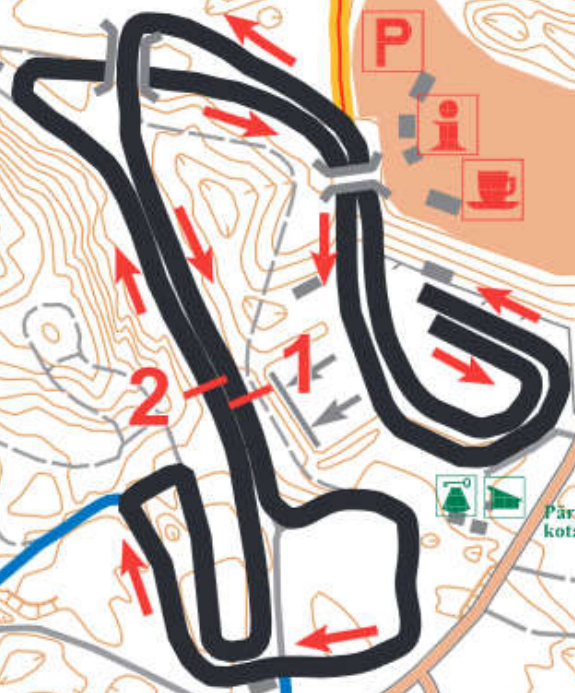

# PÄRNÄVAARAN KILPALADUT

3 km

2 km

1 km

-  Kilpalatu
-  Hiihtosuunta
-  Valaistu latu

Pohjakartta-aineistot:  
Kalevan Rasti  
Toteutus: Mapline Oy